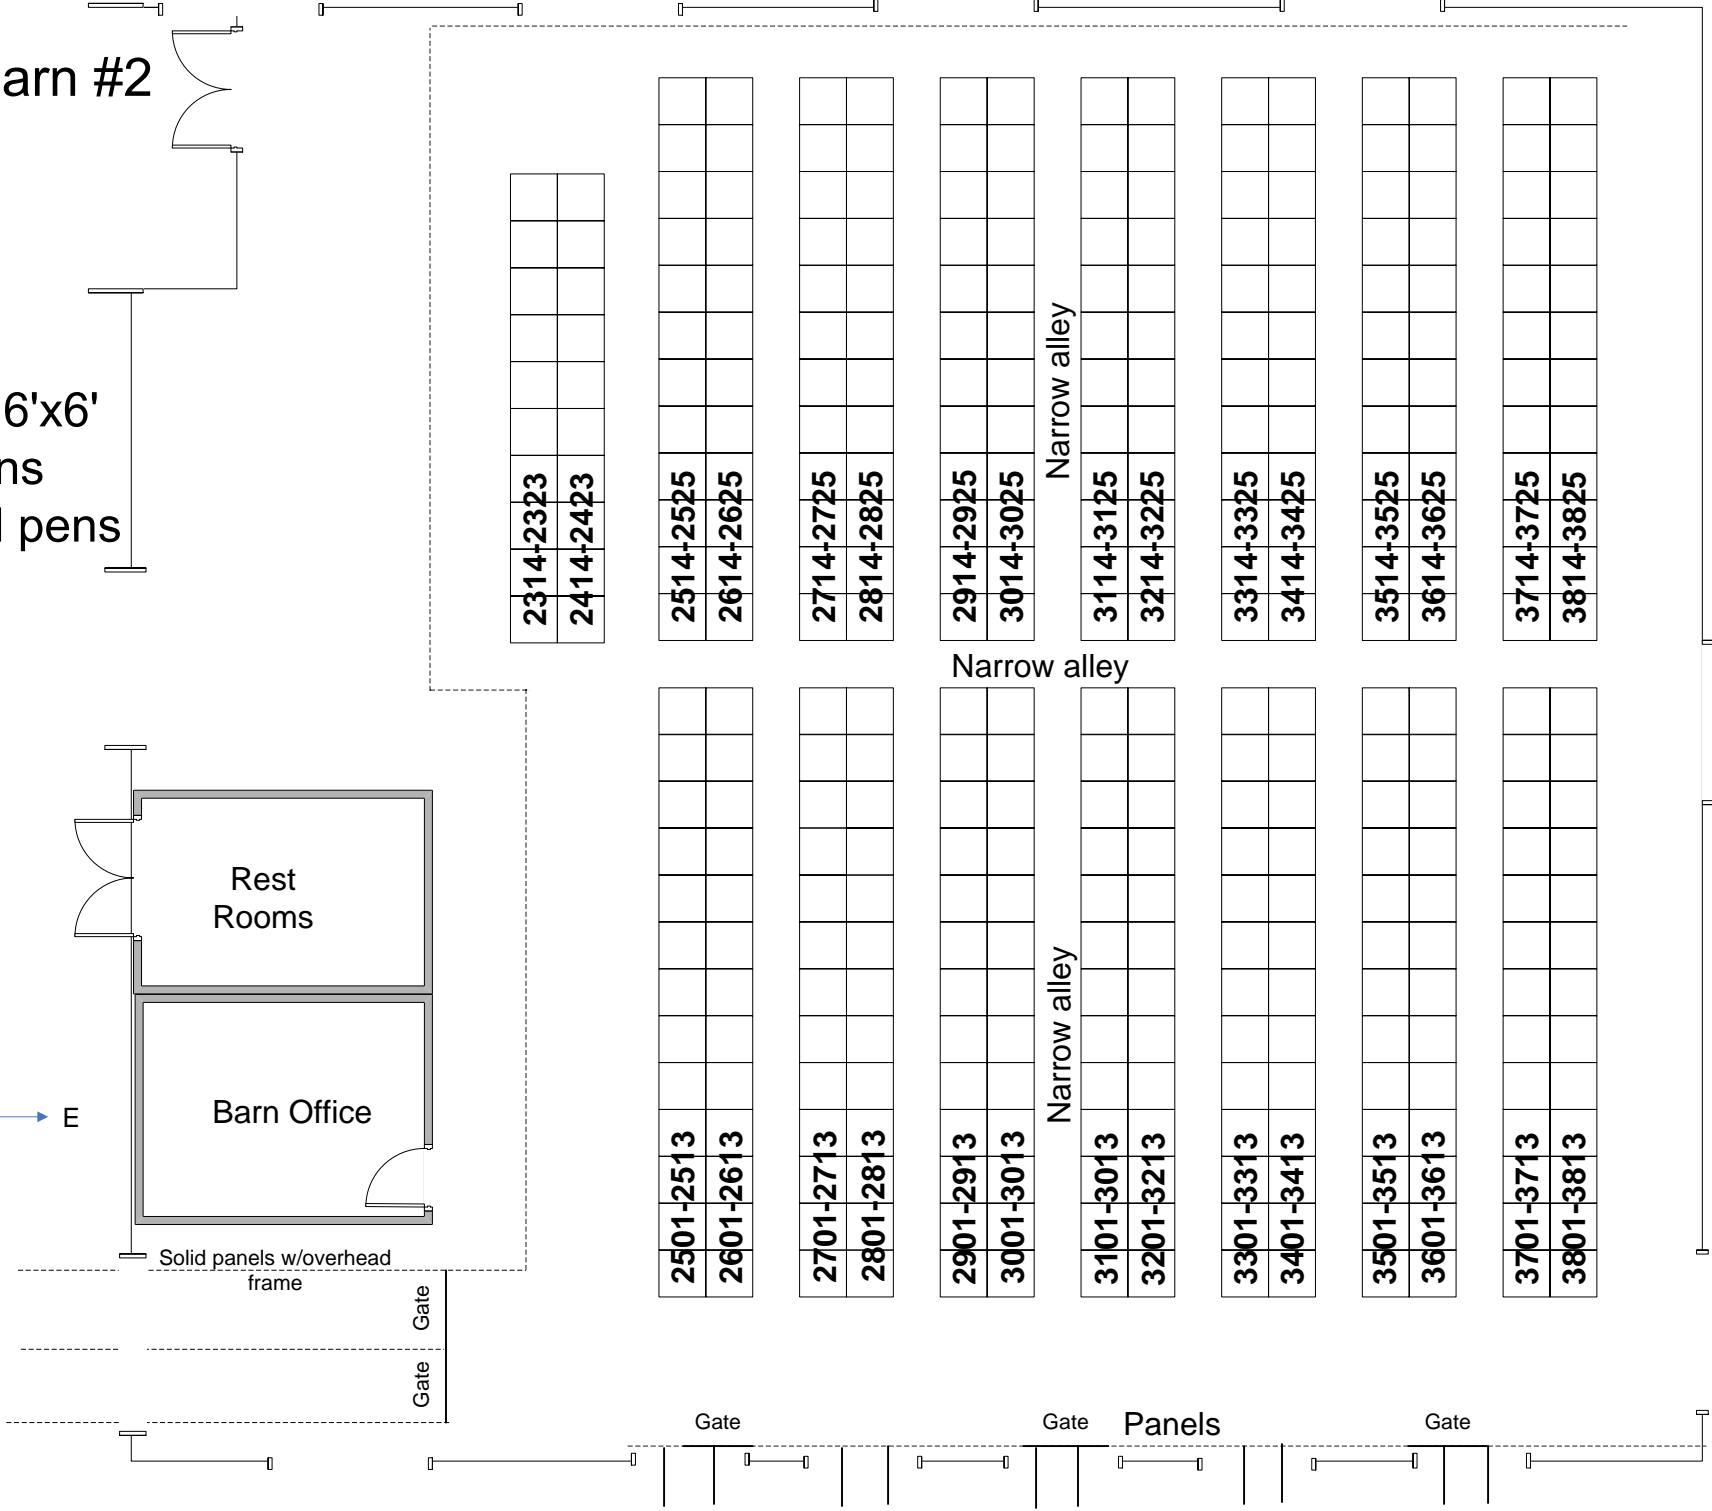

S/S Barn #2

370 - 6'x6'
Pens
Bed all pens

Rest Rooms

Barn Office

Solid panels w/overhead frame

2314-2323					
2414-2423					

2514-2525					
2614-2625					

2714-2725					
2814-2825					

2914-2925					
3014-3025					

3114-3125					
3214-3225					

3314-3325					
3414-3425					

3514-3525					
3614-3625					

3714-3725					
3814-3825					

2501-2513					
2601-2613					

2701-2713					
2801-2813					

2901-2913					
3001-3013					

3101-3013					
3201-3213					

3301-3313					
3401-3413					

3501-3513					
3601-3613					

3701-3713					
3801-3813					

Gate Panels Gate